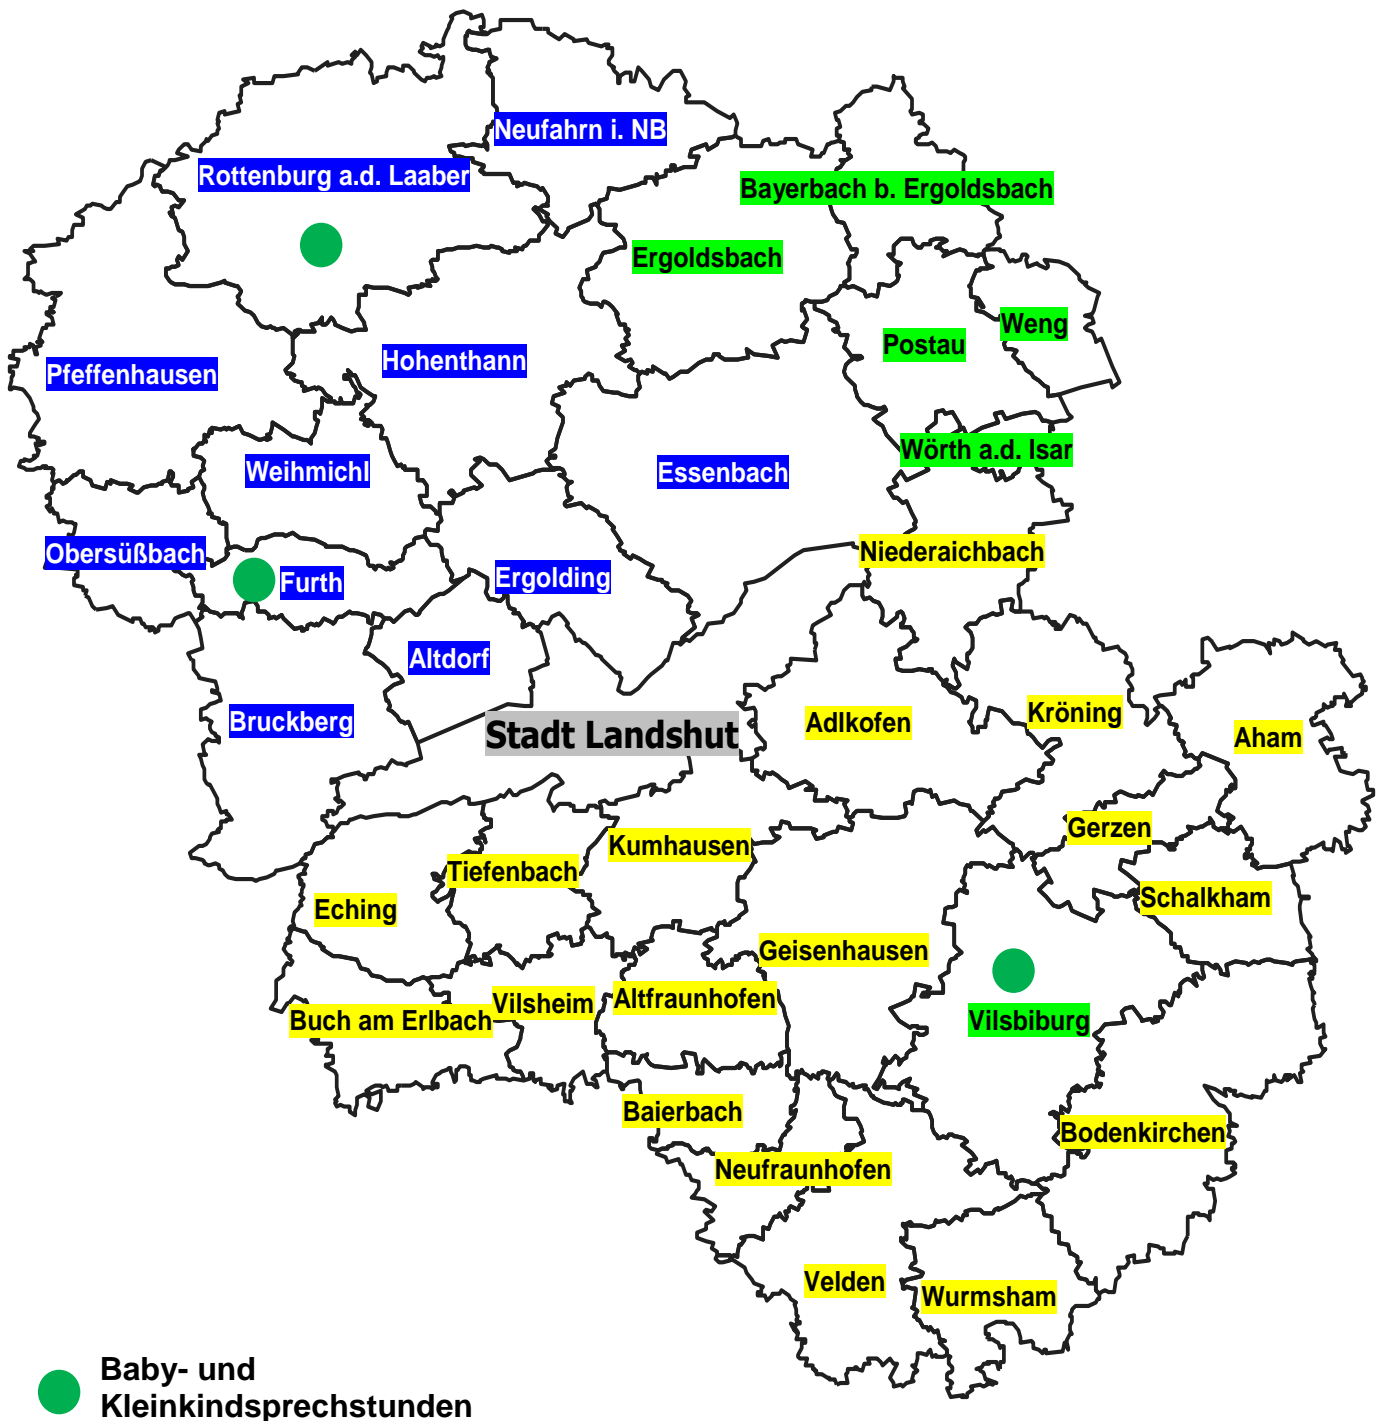

Gebietsaufteilung KoKi Landkreis Landshut

Gudrun Kolbeck-Schaefer 0871 / 408 - 4977 gudrun.kolbeck-schaefer@landkreis-landshut.de

Birgit Vogel 0871 / 408 - 4970 birgit.vogel@landkreis-landshut.de

Martina Schemmerer 0871 / 408 - 4972 martina.schemmerer@landkreis-landshut.de