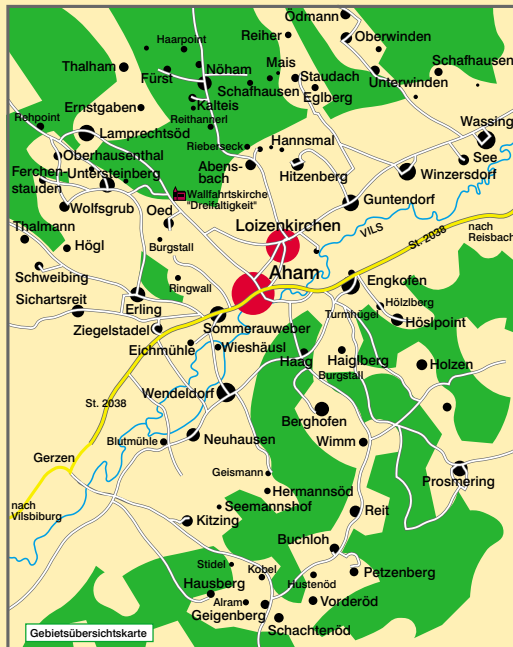

Aham

Straßenverzeichnis:

Öffentliche Gebäude und Anlagen:

1 Gemeindezentrum B 3	12 Wasserzweckverband B 3
2 Grundschule neu B 3	13 Kläranlage B 1
3 Mehrzweckhalle B 3	
4 Schloss Aham B 4	
5 Hartplatz B 3	
6 Tennishalle AB 3	
7 Sportgelände A 2/3	
8 Kirche mit Friedhof B 2 + B 4	
9 Pfarrheim B 2	
10 Kindergarten B 1	
11 Wertstoffhof B 3